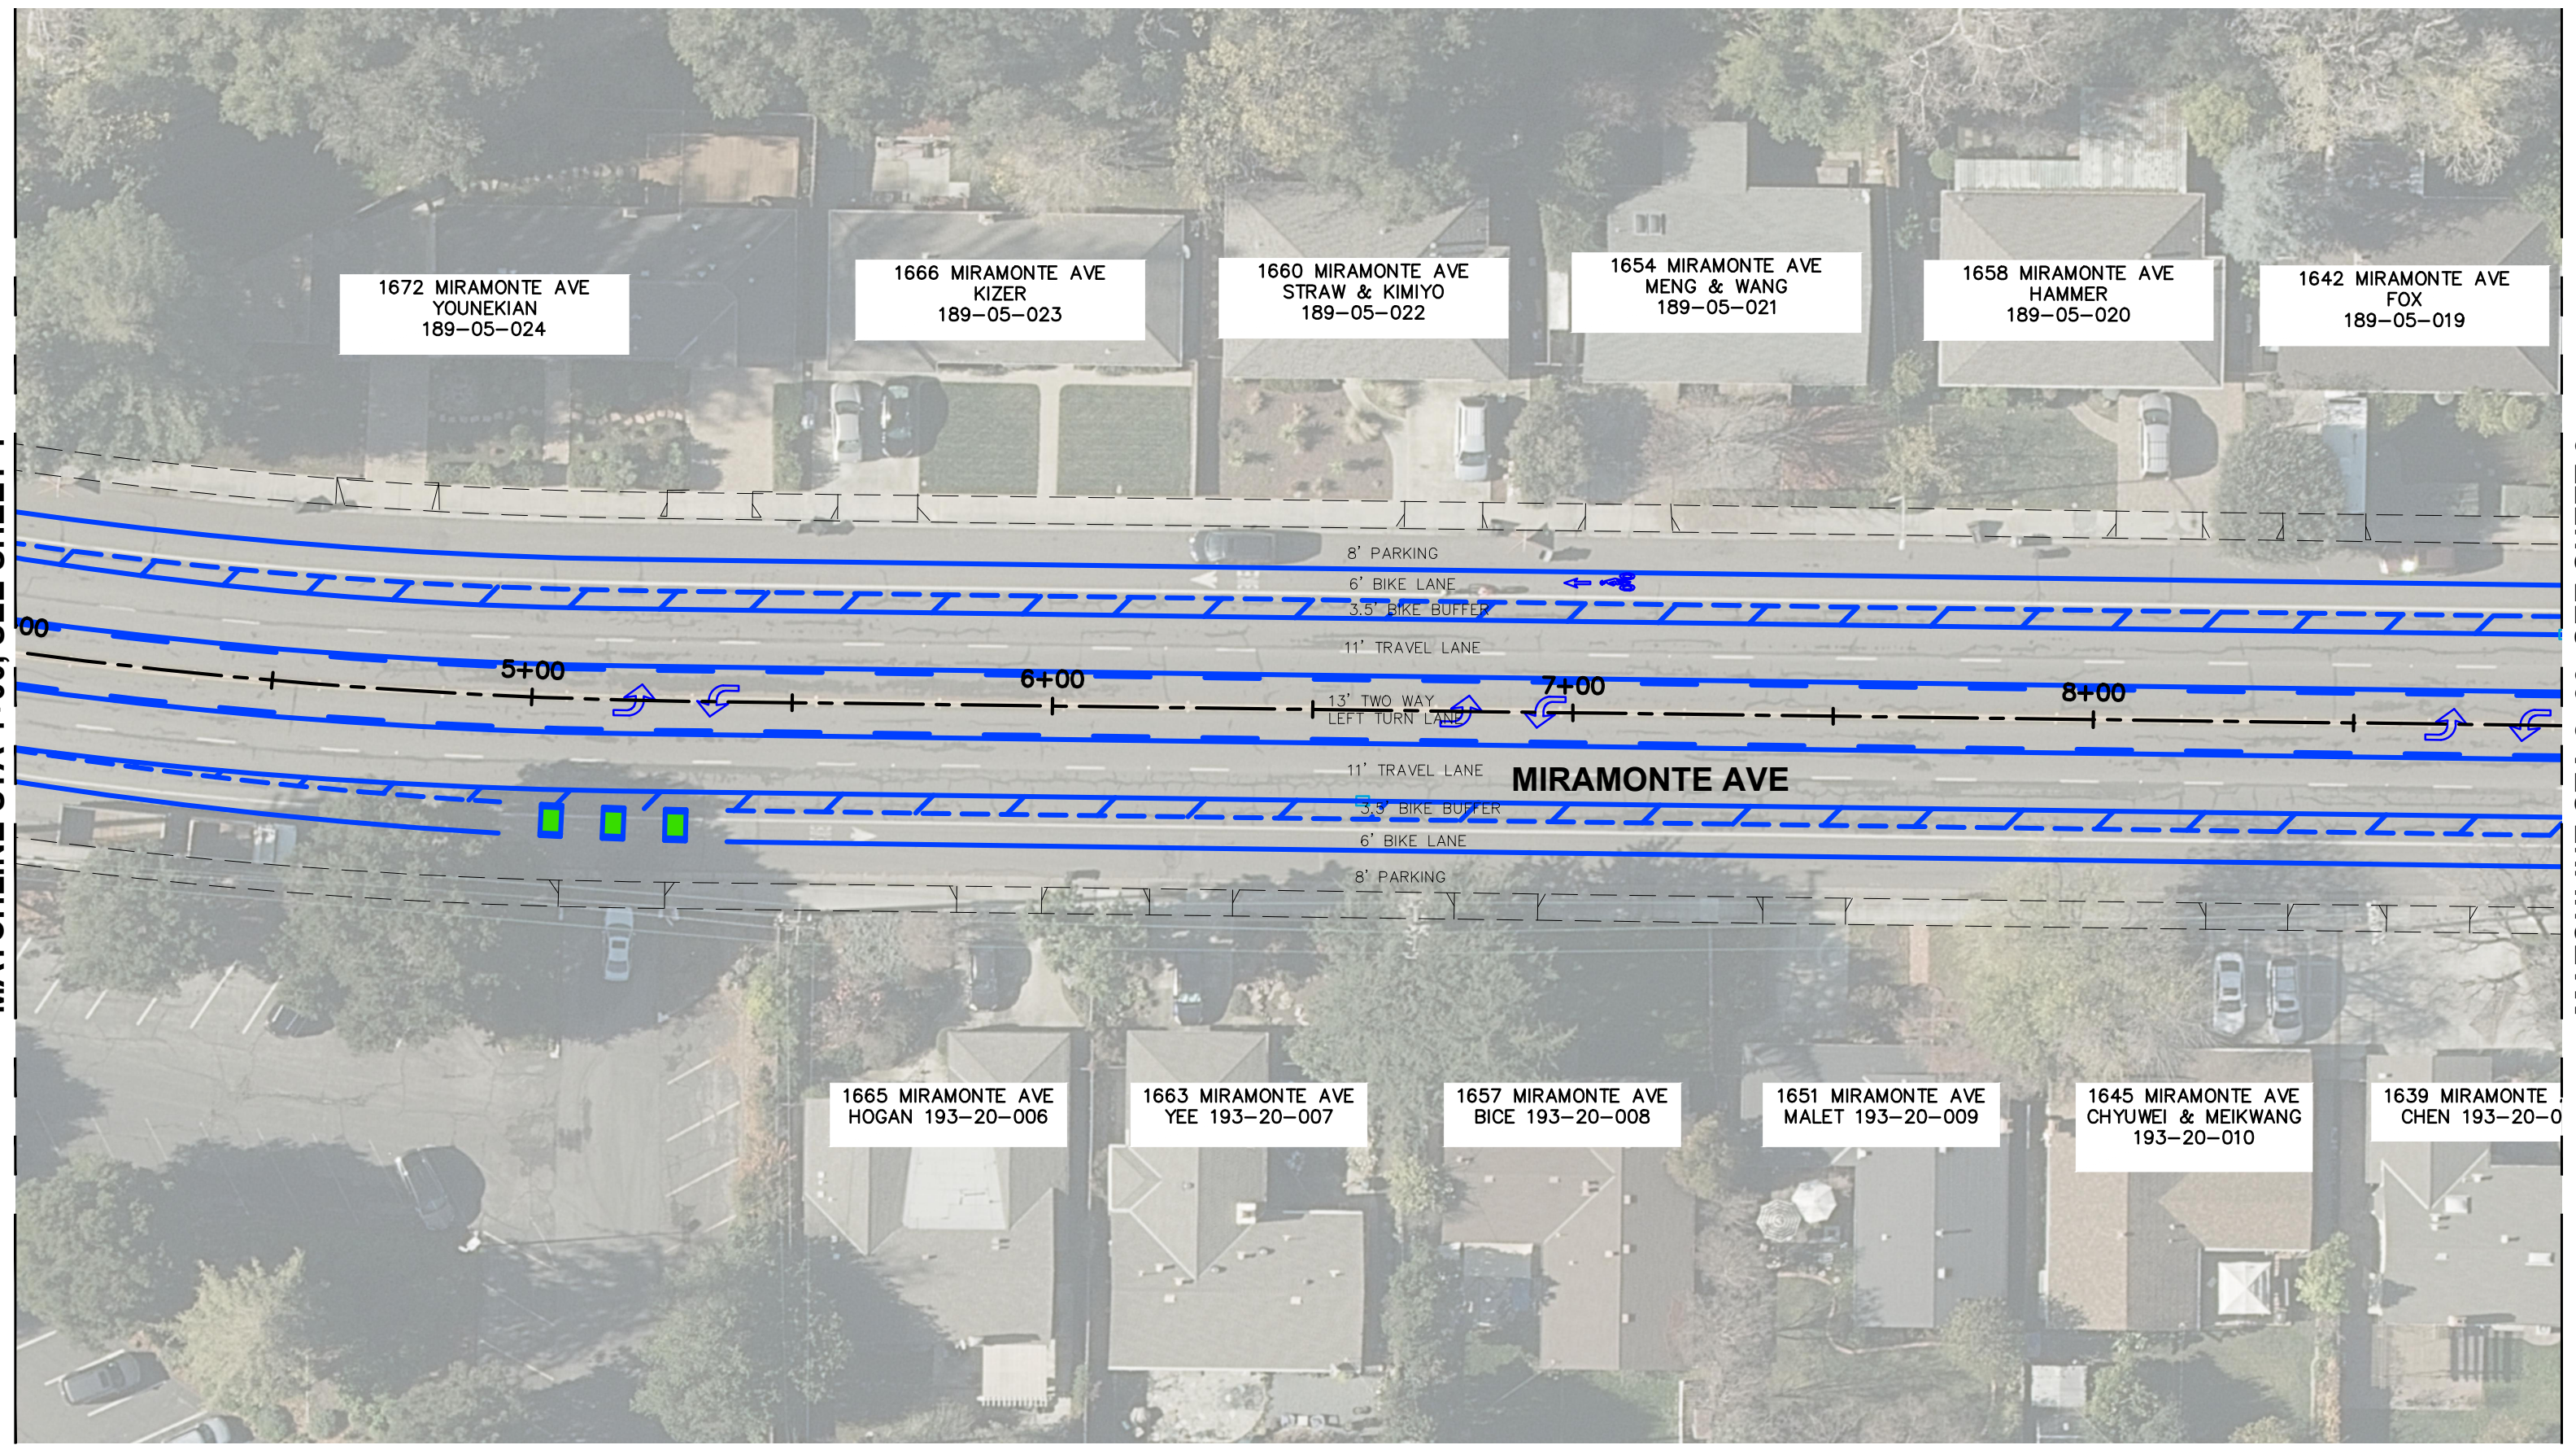

MATCHLINE STA 4+00, SEE SHEET 2

1672 MIRAMONTE AVE  
YOUNEKIAN  
189-05-024

1666 MIRAMONTE AVE  
KIZER  
189-05-023

1660 MIRAMONTE AVE  
STRAW & KIMIYO  
189-05-022

1654 MIRAMONTE AVE  
MENG & WANG  
189-05-021

1658 MIRAMONTE AVE  
HAMMER  
189-05-020

1642 MIRAMONTE AVE  
FOX  
189-05-019

MATCHLINE STA 4+00, SEE SHEET 1

MATCHLINE STA 8+90, SEE SHEET 3

1665 MIRAMONTE AVE  
HOGAN 193-20-006

1663 MIRAMONTE AVE  
YEE 193-20-007

# MIRAMONTE AVENUE IMPROVEMENTS, PROJECT 20-01

SCALE: 1"=30'

925 • 685 • 4569      bellecci.com

SHEET  
2 of 6

MATCHLINE STA 8+90, SEE SHEET 2

MATCHLINE 13+79, SEE SHEET 4

MATCHLINE STA 13+79, SEE SHEET 3

MATCHLINE 18+68, SEE SHEET 5