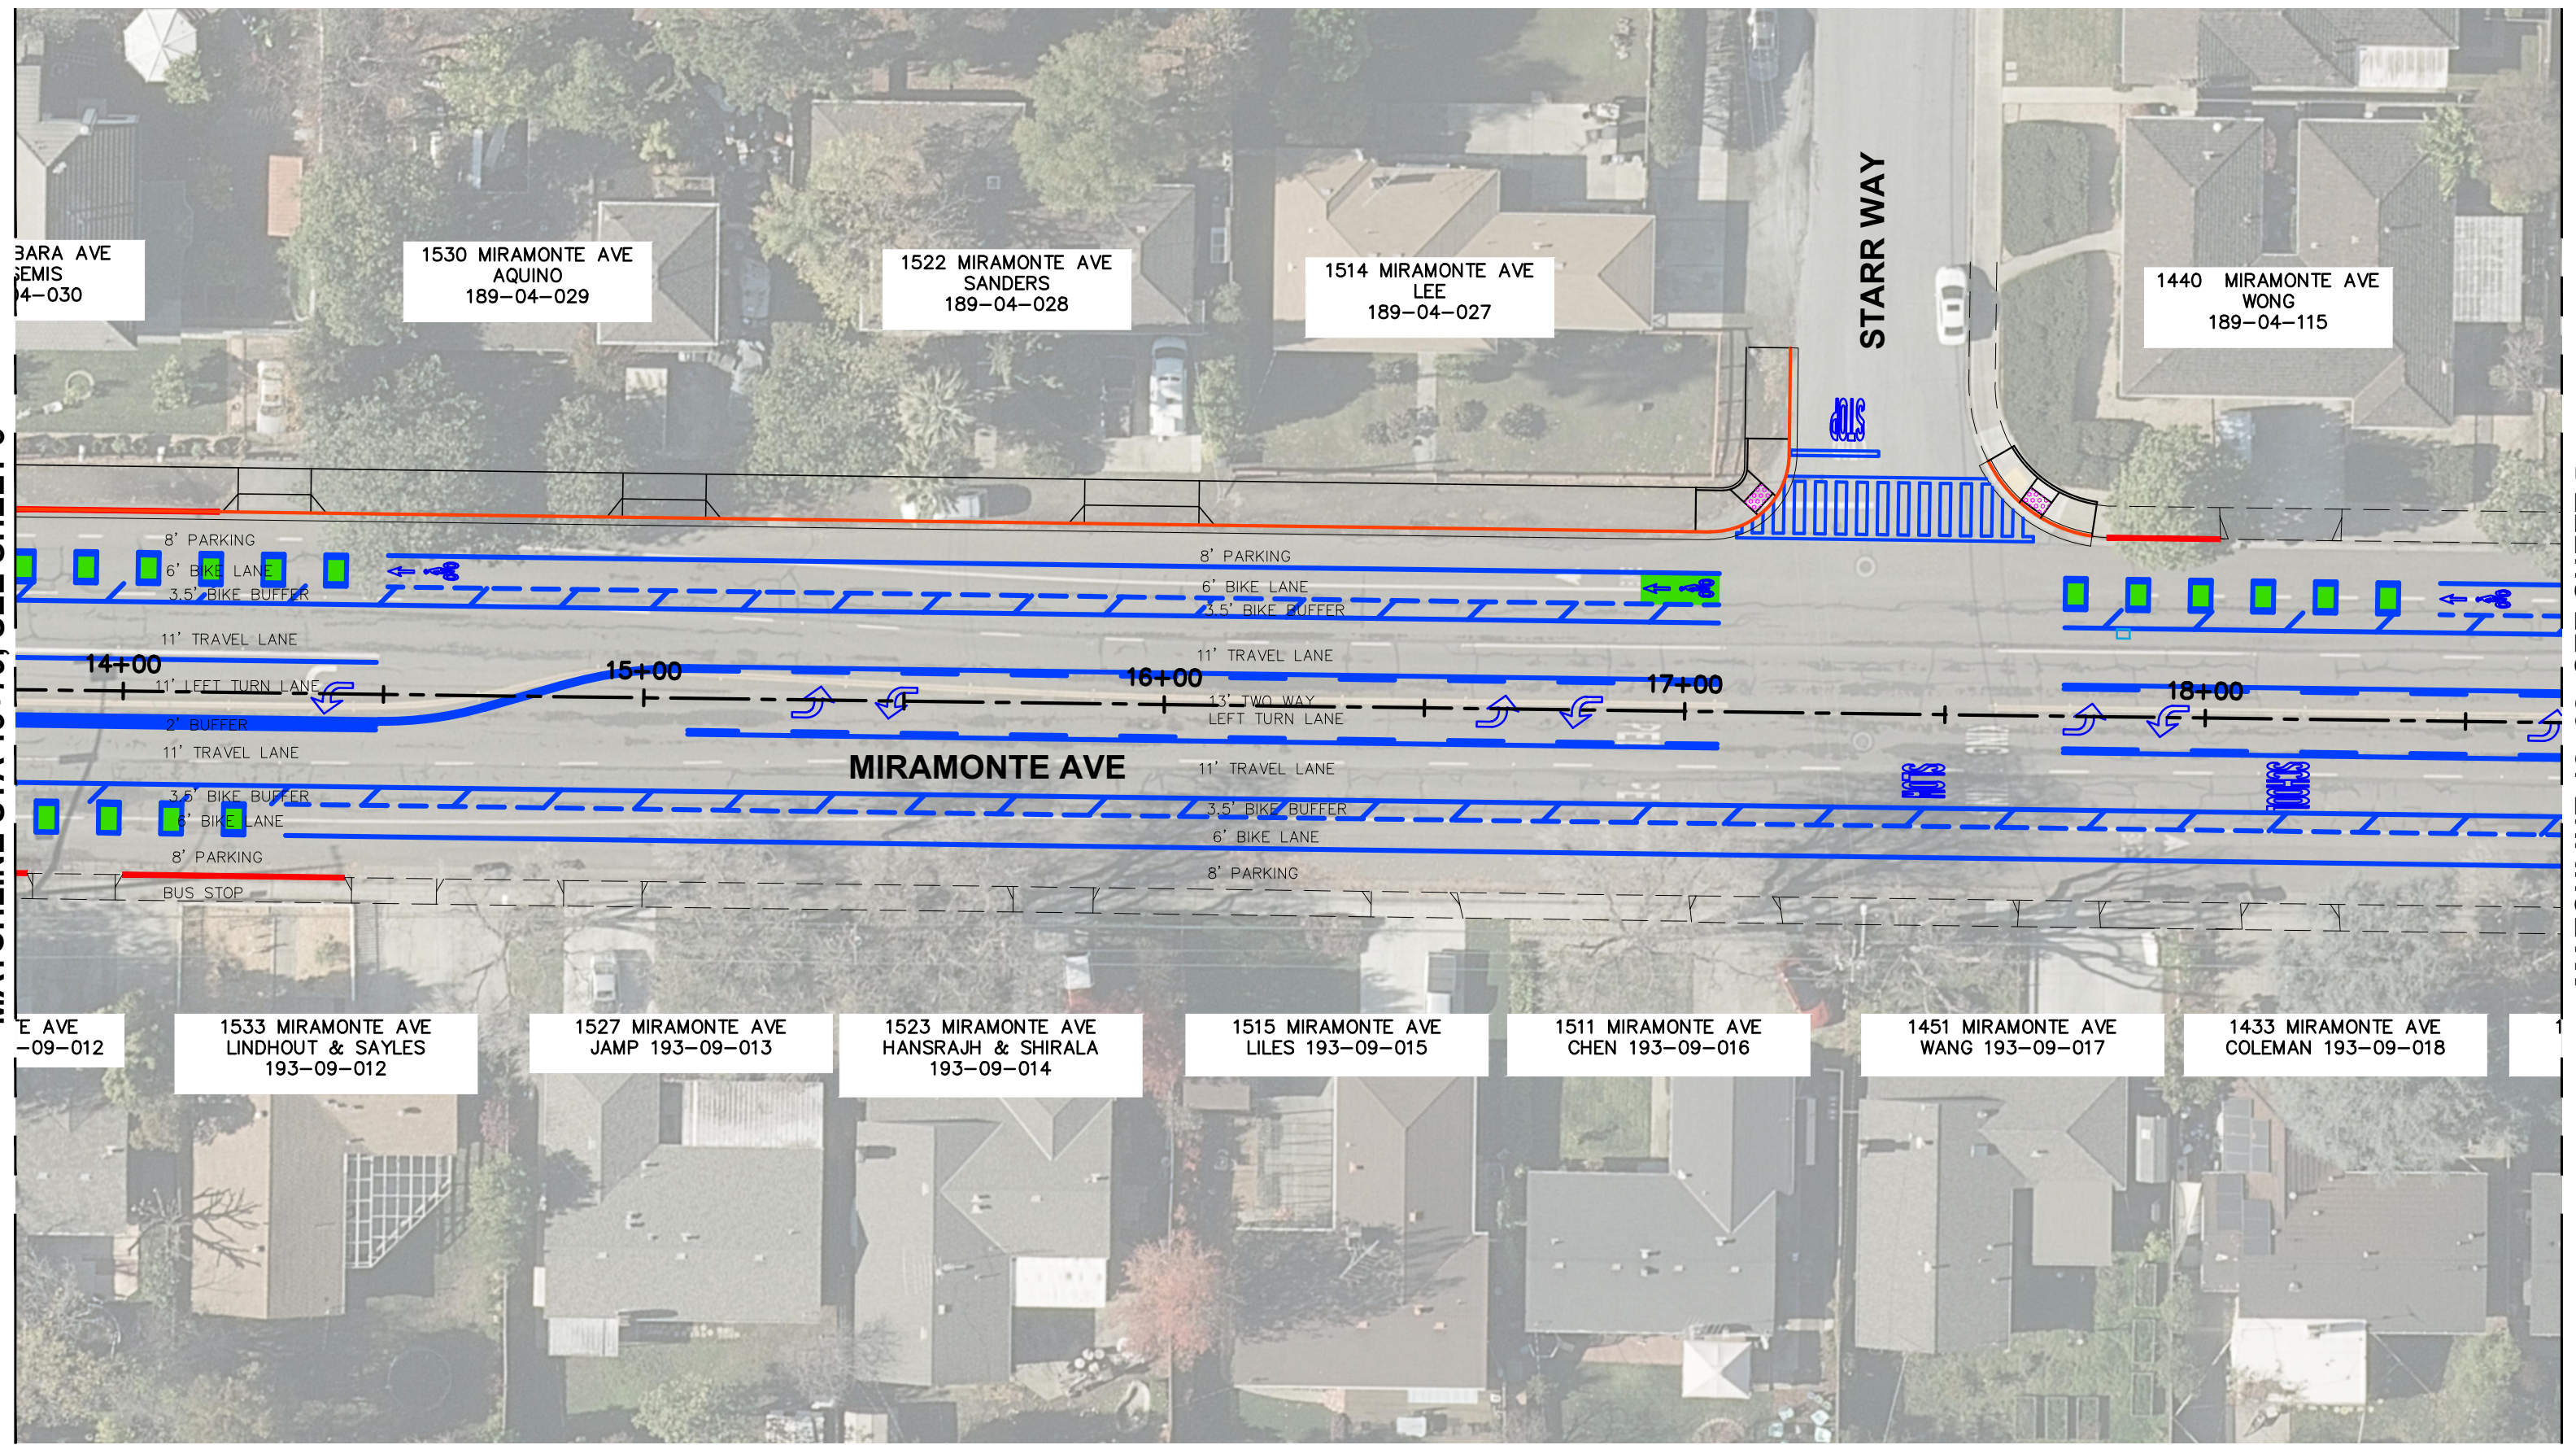

# MIRAMONTE AVENUE IMPROVEMENTS, PROJECT 20-01

SCALE: 1"=30'

925 • 685 • 4569      bellecci.com

SHEET  
2 of 6

MATCHLINE STA 8+90, SEE SHEET 2

MATCHLINE 13+79, SEE SHEET 4

MATCHLINE STA 13+79, SEE SHEET 3

MATCHLINE 18+68, SEE SHEET 5

BARA AVE JEMIS 14-030

1530 MIRAMONTE AVE AQUINO 189-04-029

1522 MIRAMONTE AVE SANDERS 189-04-028

1514 MIRAMONTE AVE LEE 189-04-027

1440 MIRAMONTE AVE WONG 189-04-115

E AVE -09-012

1533 MIRAMONTE AVE LINDHOUT & SAYLES 193-09-012

MATCHLINE STA 18+68, SEE SHEET 4

MATCHLINE 23+58, SEE SHEET 6

MATCHLINE STA 23+58, SEE SHEET 5