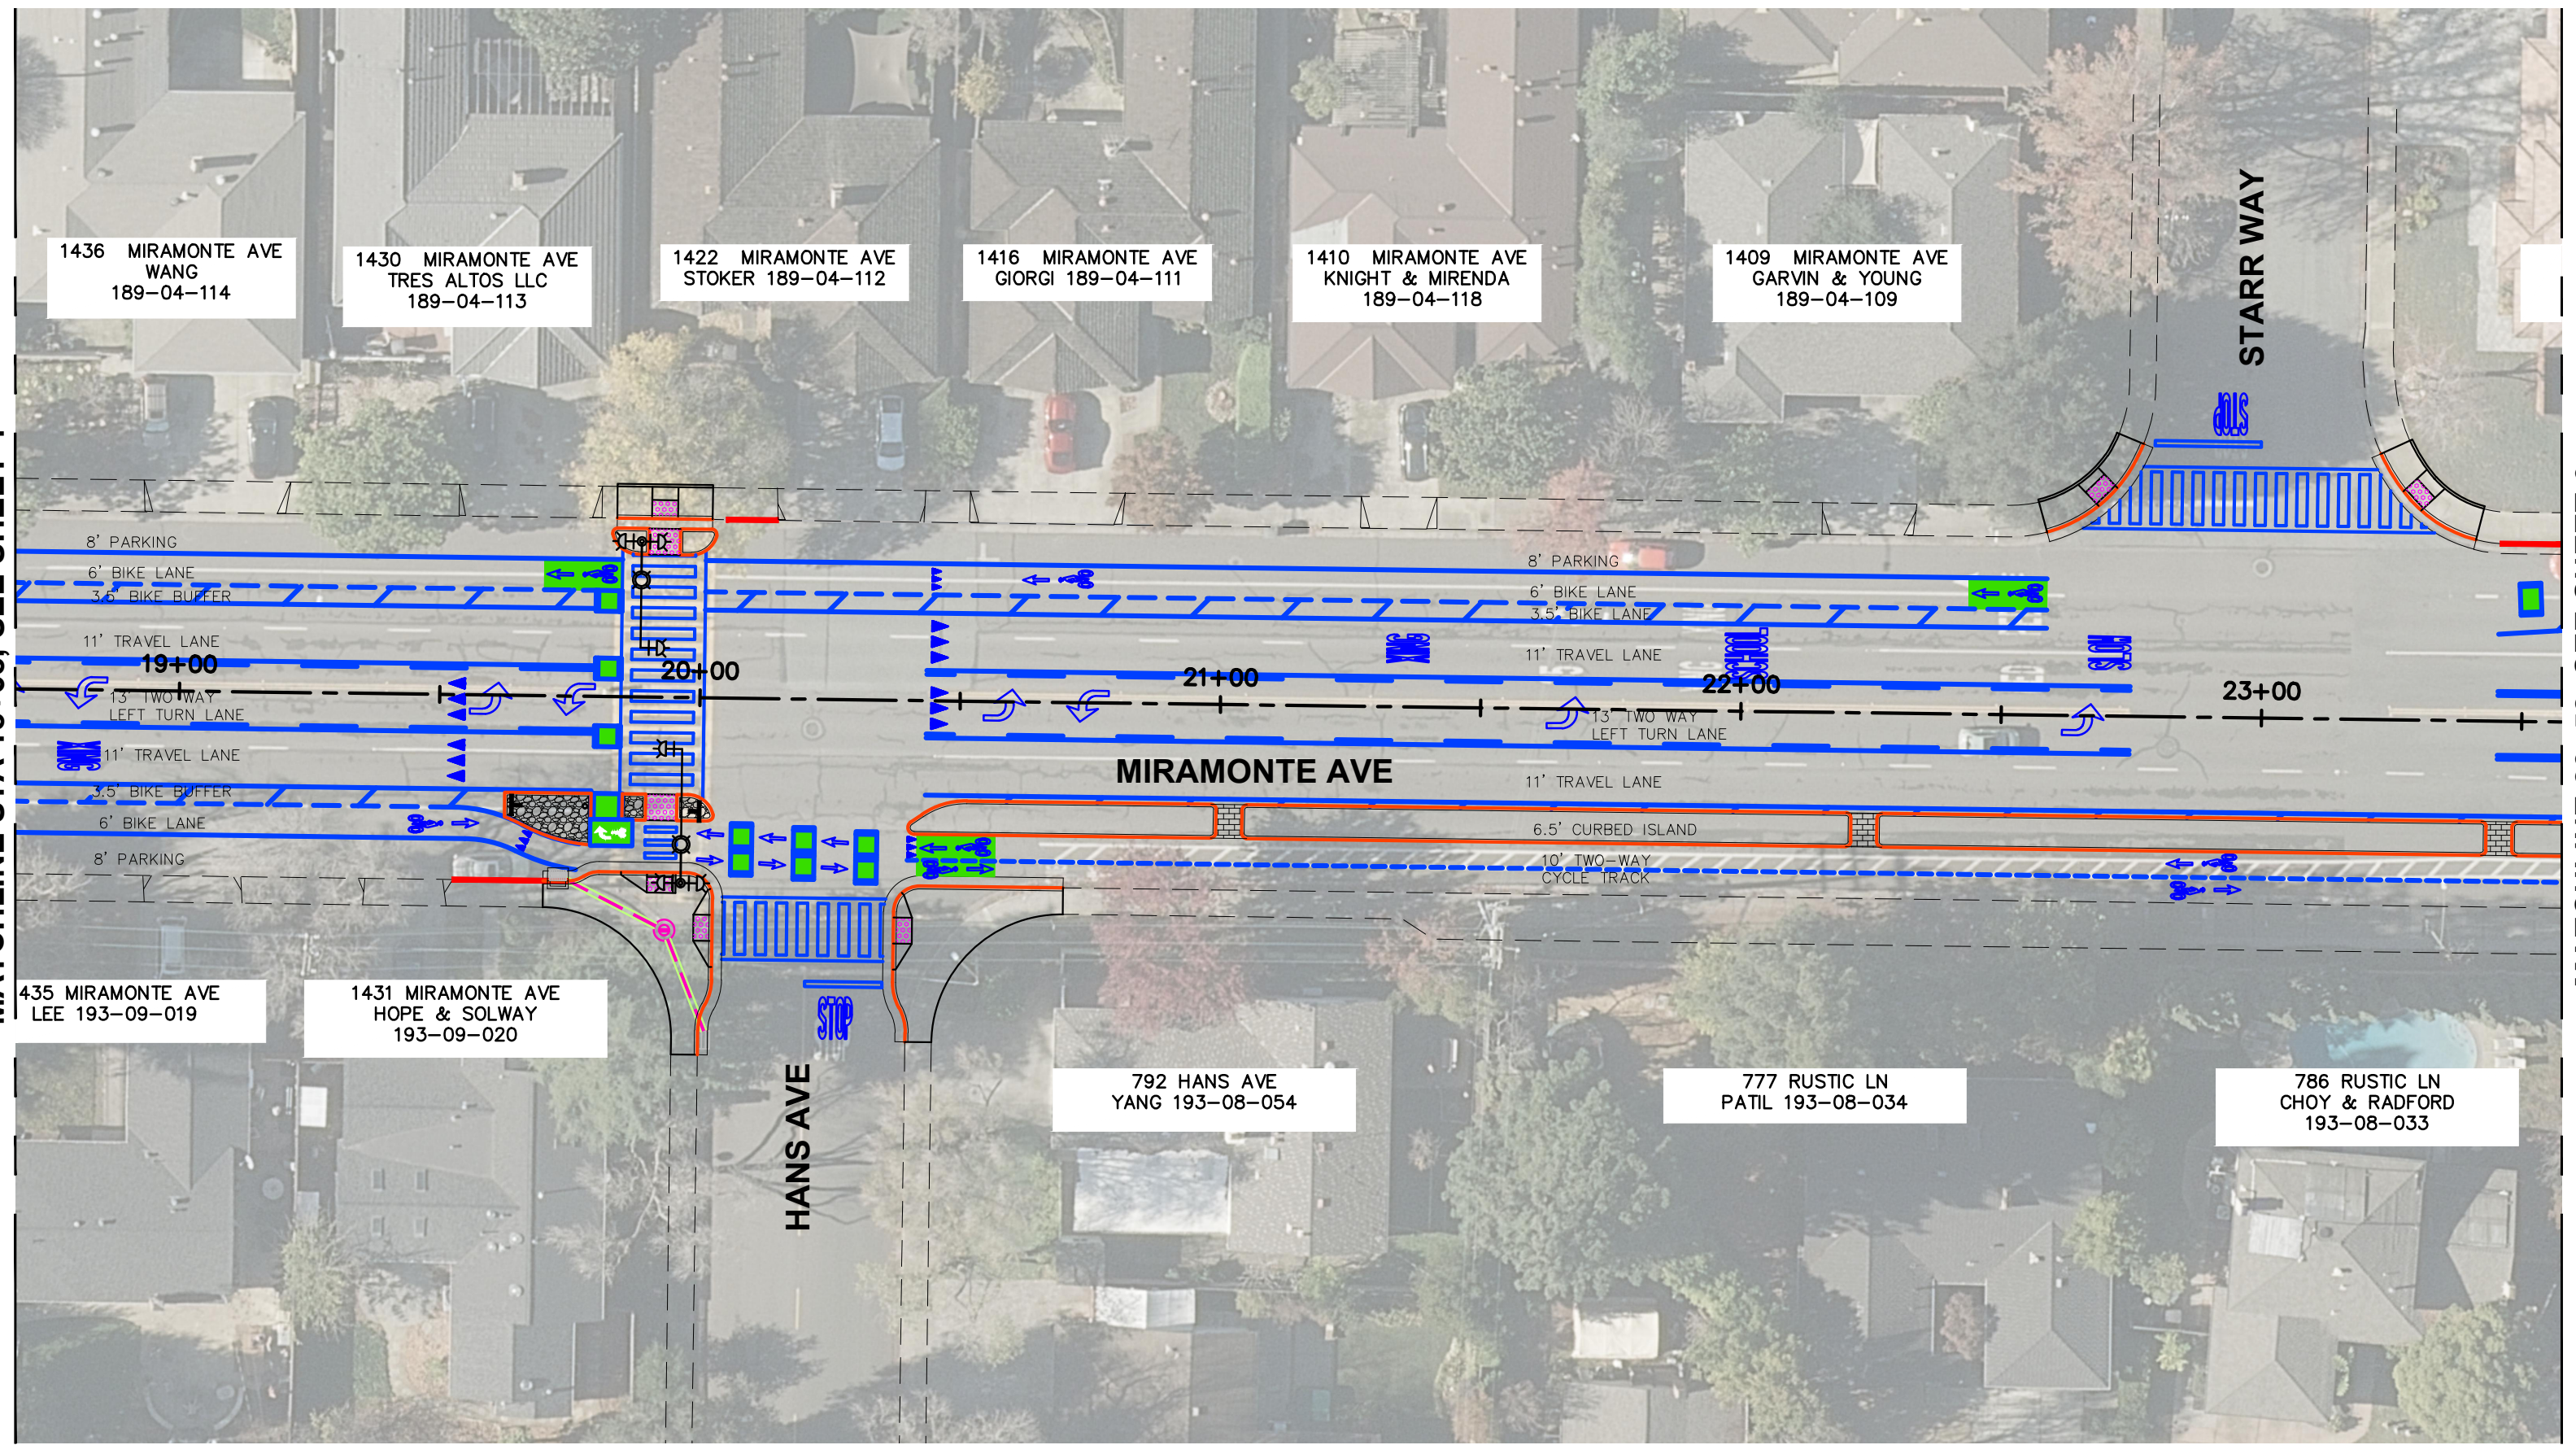

# MIRAMONTE AVENUE IMPROVEMENTS, PROJECT 20-01

SCALE: 1"=30'

925 • 685 • 4569      bellecci.com

SHEET  
2 of 6

MATCHLINE STA 8+90, SEE SHEET 2

MATCHLINE 13+79, SEE SHEET 4

MATCHLINE STA 13+79, SEE SHEET 3

MATCHLINE 18+68, SEE SHEET 5

1527 MIRAMONTE AVE JAMP 193-09-013

1523 MIRAMONTE AVE HANSRAJH & SHIRALA 193-09-014

1515 MIRAMONTE AVE LILES 193-09-015

1511 MIRAMONTE AVE CHEN 193-09-016

1451 MIRAMONTE AVE WANG 193-09-017

1433 MIRAMONTE AVE COLEMAN 193-09-018

MATCHLINE STA 18+68, SEE SHEET 4

MATCHLINE 23+58, SEE SHEET 6

MATCHLINE STA 23+58, SEE SHEET 5