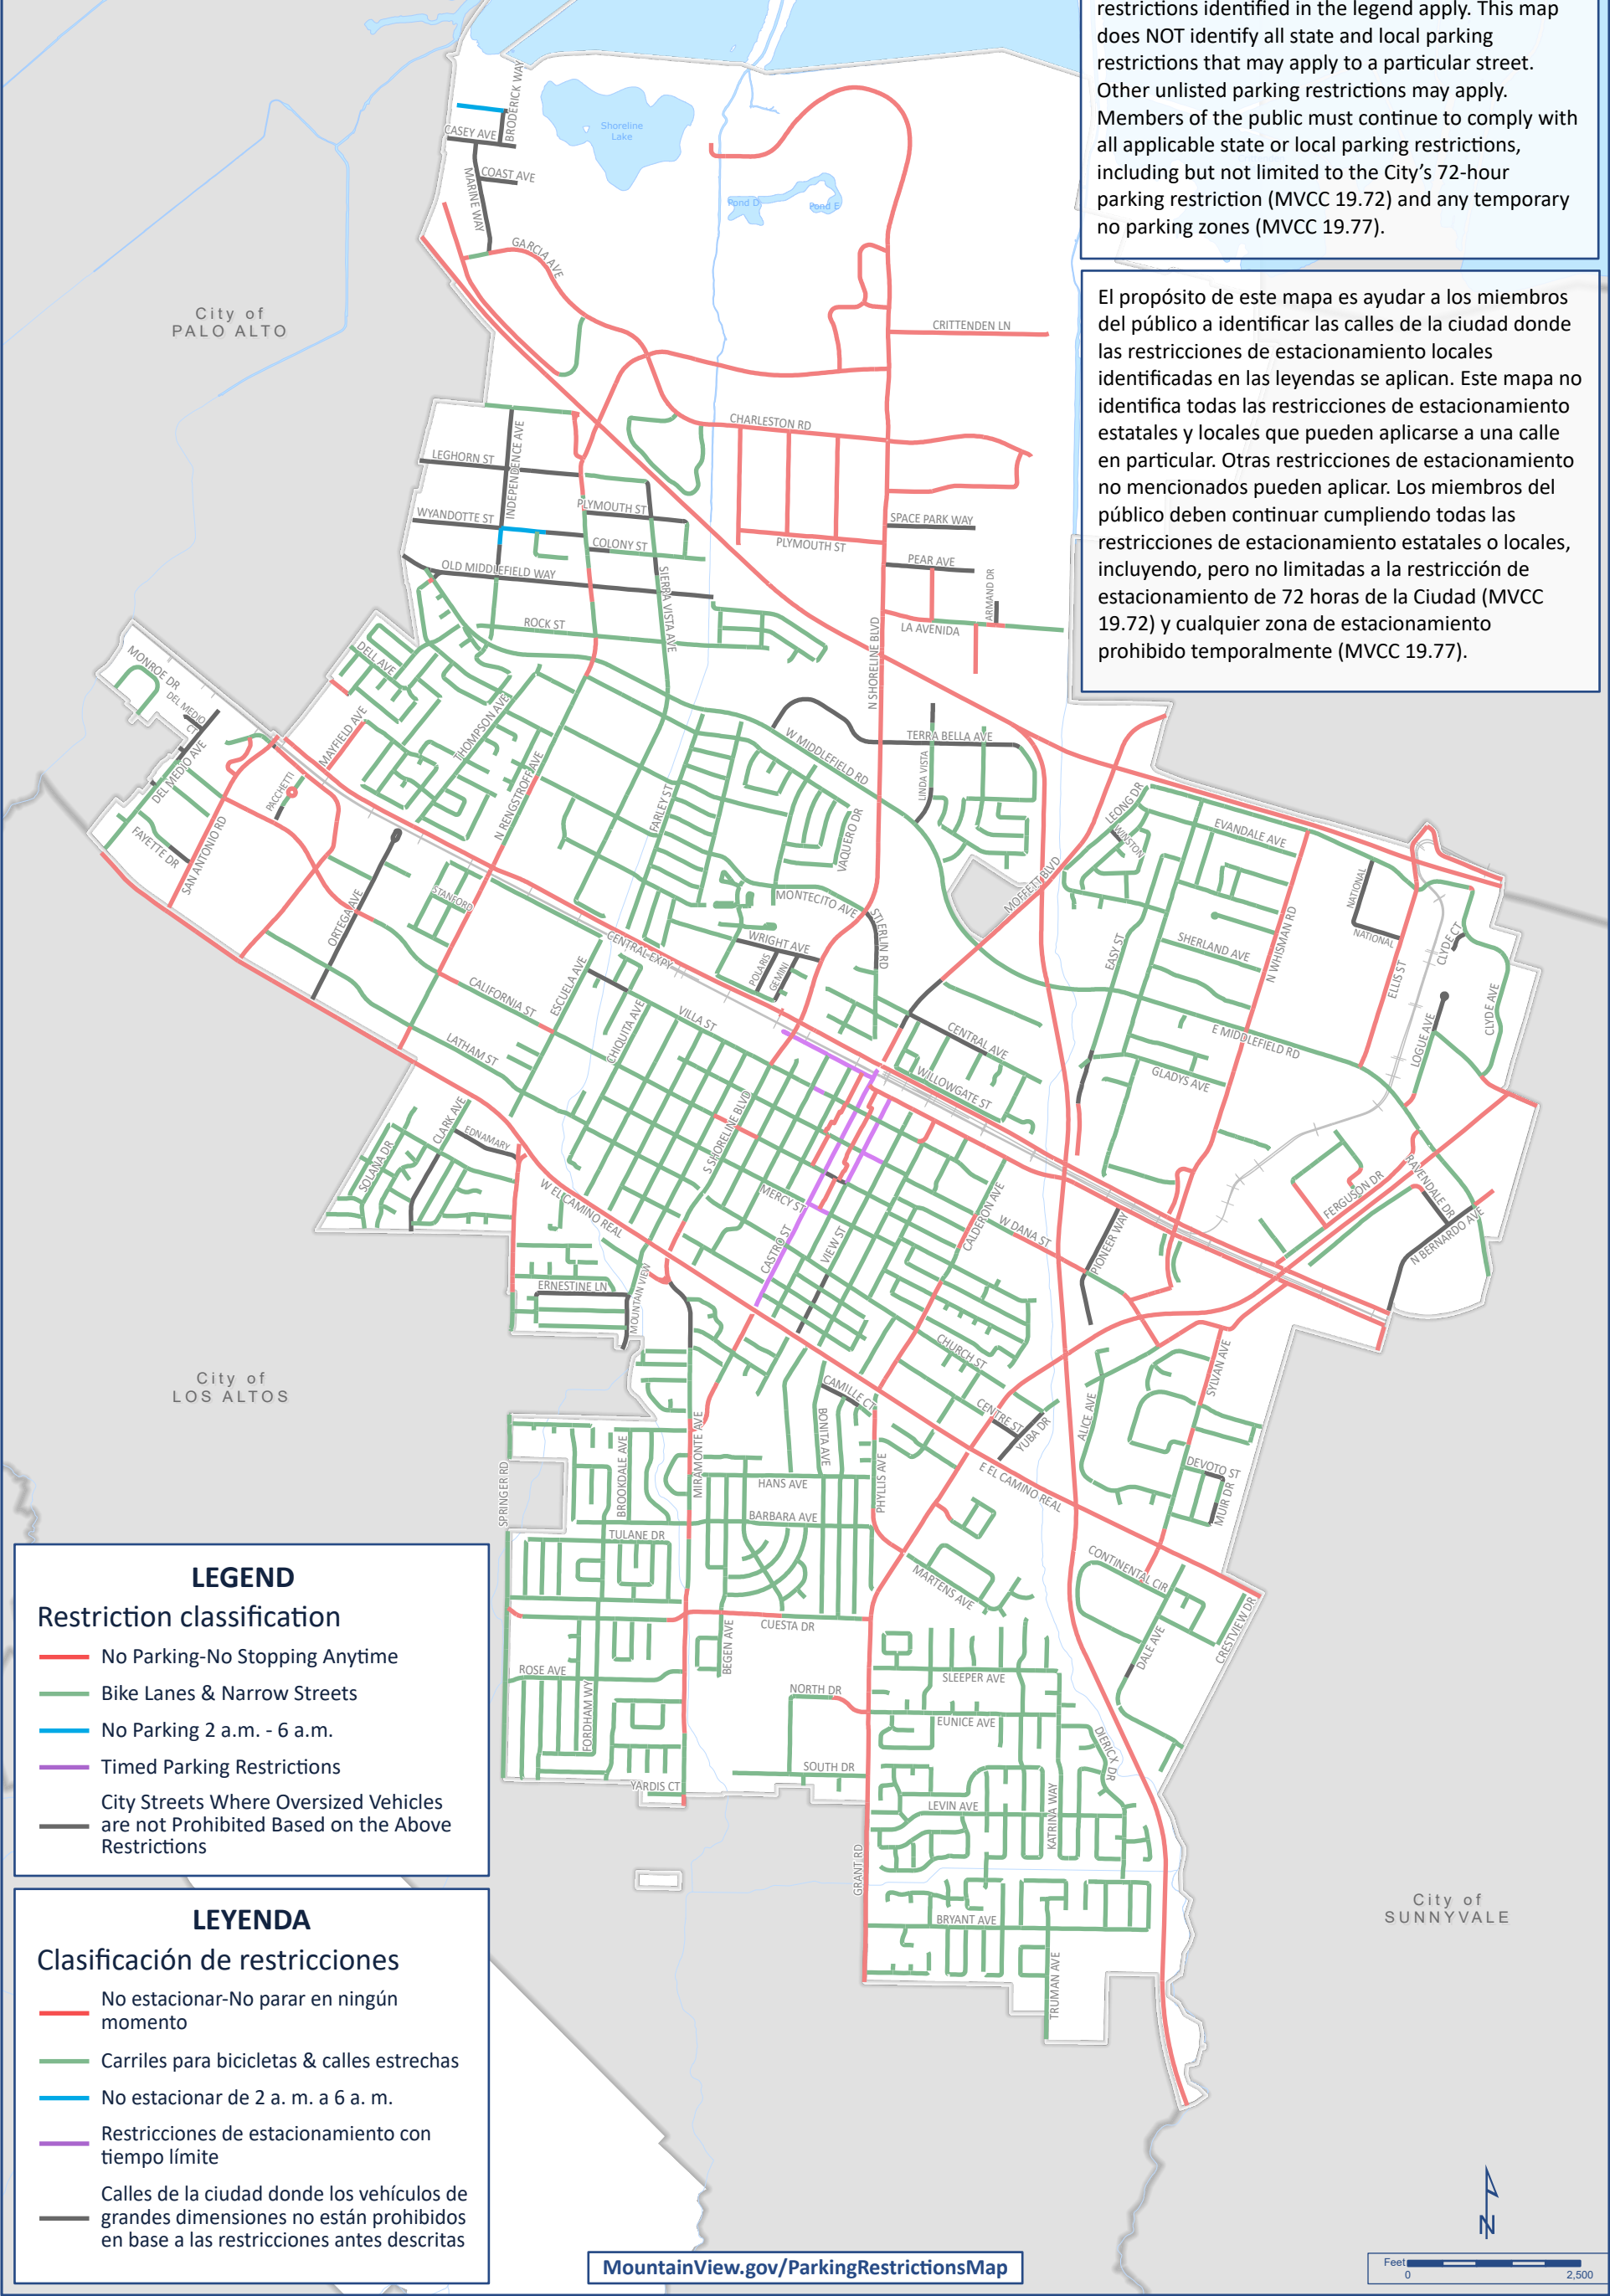

Streets with Parking Restrictions

Calles con restricciones de estacionamiento

Effective September 1, 2022
Efectivo el 1 de septiembre de 2022

The purpose of this map is to help members of the public identify city streets where the local parking restrictions identified in the legend apply. This map does NOT identify all state and local parking restrictions that may apply to a particular street. Other unlisted parking restrictions may apply. Members of the public must continue to comply with all applicable state or local parking restrictions, including but not limited to the City's 72-hour parking restriction (MVCC 19.72) and any temporary no parking zones (MVCC 19.77).

El propósito de este mapa es ayudar a los miembros del público a identificar las calles de la ciudad donde las restricciones de estacionamiento locales identificadas en las leyendas se aplican. Este mapa no identifica todas las restricciones de estacionamiento estatales y locales que pueden aplicarse a una calle en particular. Otras restricciones de estacionamiento no mencionados pueden aplicar. Los miembros del público deben continuar cumpliendo todas las restricciones de estacionamiento estatales o locales, incluyendo, pero no limitadas a la restricción de estacionamiento de 72 horas de la Ciudad (MVCC 19.72) y cualquier zona de estacionamiento prohibido temporalmente (MVCC 19.77).

LEGEND

Restriction classification

- No Parking-No Stopping Anytime
- Bike Lanes & Narrow Streets
- No Parking 2 a.m. - 6 a.m.
- Timed Parking Restrictions
- City Streets Where Oversized Vehicles are not Prohibited Based on the Above Restrictions

LEYENDA

Clasificación de restricciones

- No estacionar-No parar en ningún momento
- Carriles para bicicletas & calles estrechas
- No estacionar de 2 a. m. a 6 a. m.
- Restricciones de estacionamiento con tiempo límite
- Calles de la ciudad donde los vehículos de grandes dimensiones no están prohibidos en base a las restricciones antes descritas

MountainView.gov/ParkingRestrictionsMap